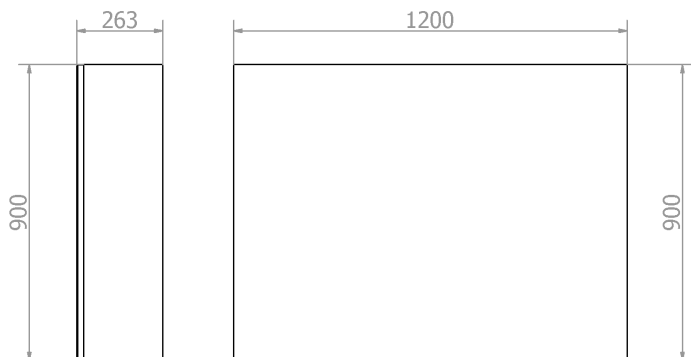

Габаритная схема